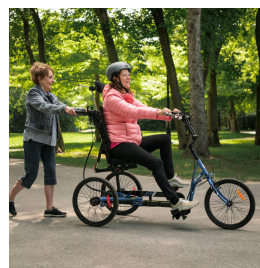

Dahü

Parc du Grand-Coteau
Mascouche

Dès le 15 juin

[Cliquez ici](#)Vélo tricycle
électrique

Vélo Fun2Go

Vélo à main
tout-terrainParc Louis-Querbes
(Pavillon Gilles-Beaudry)
Joliette

Dès le 1er juin

[Cliquez ici](#)Vélo tricycle
orthopédique